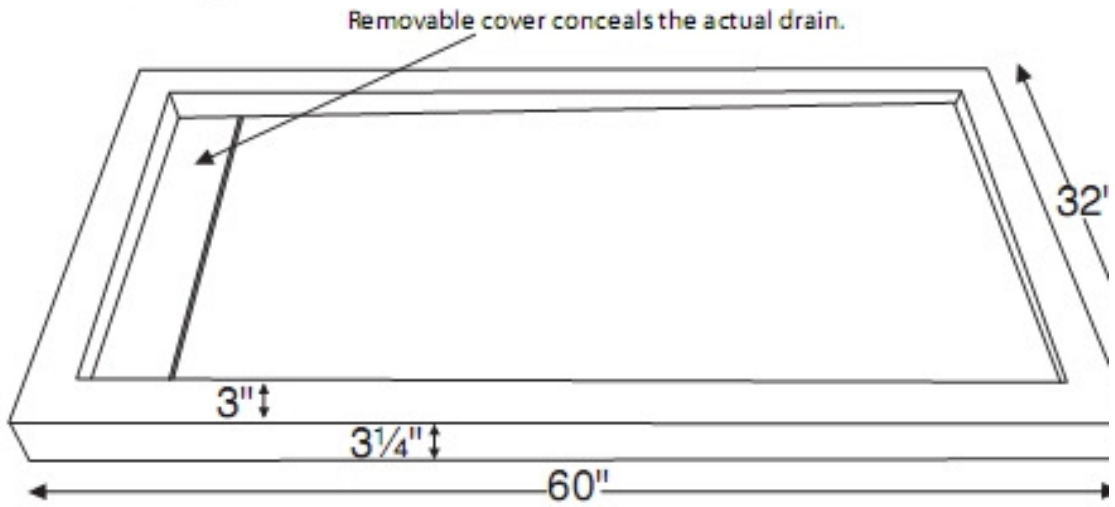

x 32" x 3.25" deep

Specify left- or right-hand drain when ordering.